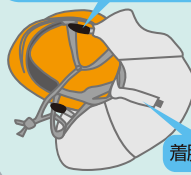

ヘルメット ^{プラス} +ワン で、もっと安全に!

今、使っているヘルメットに使えます

防災対策に! 非常用持ち出し袋に追加! まさかの噴火、地震に備えて!

KOBAYA ヘルメット用 防災カバー

- 防災布は(財)日本防災協会の認定品!
- 大人から子ども(小学高学年から)まで使える。重さわずか50g!

ご使用の特長

防災カバーのたっぷりとした両サイドの布地で顔全体を覆うことができます。火災や粉じんからデリケートな肌を守ります。

簡単装着!
クリップでバンドに
折って挟むだけ!

着脱テープバンド

KOBAYA ヘルメット用防災カバー

品番	MC-BN1
本体価格(税別)	1,800円
素材	表面/防災布・ポリ塩化ビニール (アルミ・防炎剤100%)
	裏面・基布/アクリル50%ポリエステル50%
寸法・重量	約48 × 25 × 0.4cm/50g

タタメツズキン
特許出願済 意匠登録済

万が一の備えを充実し
安心を常備しましょう!

緊急時、『いつでもすぐ届く場所に』常備可能!

折りたたんでコンパクトに持ち運べます。

寝床の近くに。 イス・机の近くに。

アゴひもを利用して、壁や机のフック引っかけて、つり下げておくことができます。(取扱説明付きパッケージを付けた状態の設置も可能です)

- 頭囲サイズ47~60cmまで対応
およそ園児から、大人まで幅広い年齢でご利用いただけます
- 内蔵されているヘルメット部分は
厚生労働省保護帽規格「飛来・落下物用」国家検定合格品!
- 表面の防災ずきん部分の防災布は
(財)日本防災協会の認定品!

タタメツズキン	
品番	TATAMETZUKIN
本体価格(税別)	3,800円
材質	ヘルメット/ポリプロピレン樹脂(PP) 防災ずきん/防災布
頭のサイズ	約47~60cmまで対応
寸法・重量	(収納時)約32.5 × 18 × 4.5cm/415g

雨対策に! 雪・雨天時のヘルメット作業でカッパフードの代わりに!

ヘルメット用 メット・合羽

雪と雨の日の作業をもっと安全に!

ヘルメットにしっかり固定!
ヘルメットから飛ばない!